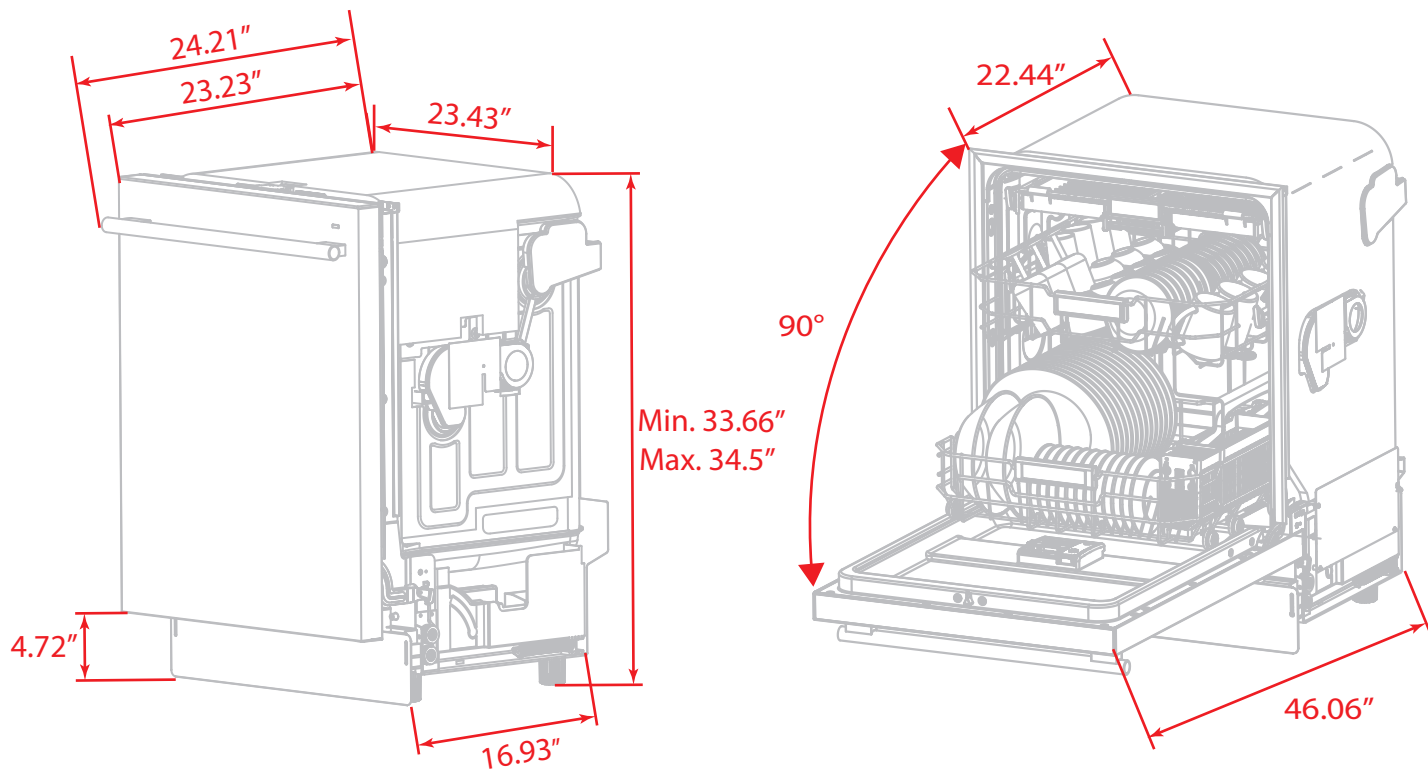

Romano 24 pouces Lave-vaisselle encastrable en acier inoxydable

Modèle : FDWBI8035-24S

CARACTÉRISTIQUES PRINCIPALES

- 14 couverts
- 3 grilles
- Tubes en acier inoxydable
- Porte-verre à pied
- Filtre en acier inoxydable
- Élément de séchage caché

SPÉCIFICATIONS DU PRODUIT

Dimensions du produit (LxPxH)(in)	23.43 x 24.21 x 33.7"
Poids net (lbs & kg)	84.66 lbs 38.4kg
Dimensions du carton (LxPxH)(in)	25.59 x 26.57 x 34.72"
Poids à l'expédition (lbs)	101.41 lbs 45.9 kg

Watts (W)	1200
Ampérage du disjoncteur (A)	15
Ampères totaux Utilisation	10
Volts (V)	120
Fréquence (Hz)	60Hz
Pression de l'eau	20 à 120 PSI
Taille du raccord d'entrée	3/4
Longueur du tuyau de vidange	5ft
Emplacement de l'entrée d'eau	Gauche Bas Arrière
Branchement	Non
Emplacement de la connexion de l'alimentation électrique	Gauche Bas Arrière

DIMENSION DU PRODUIT

DIMENSION DE LA DÉCOUPE