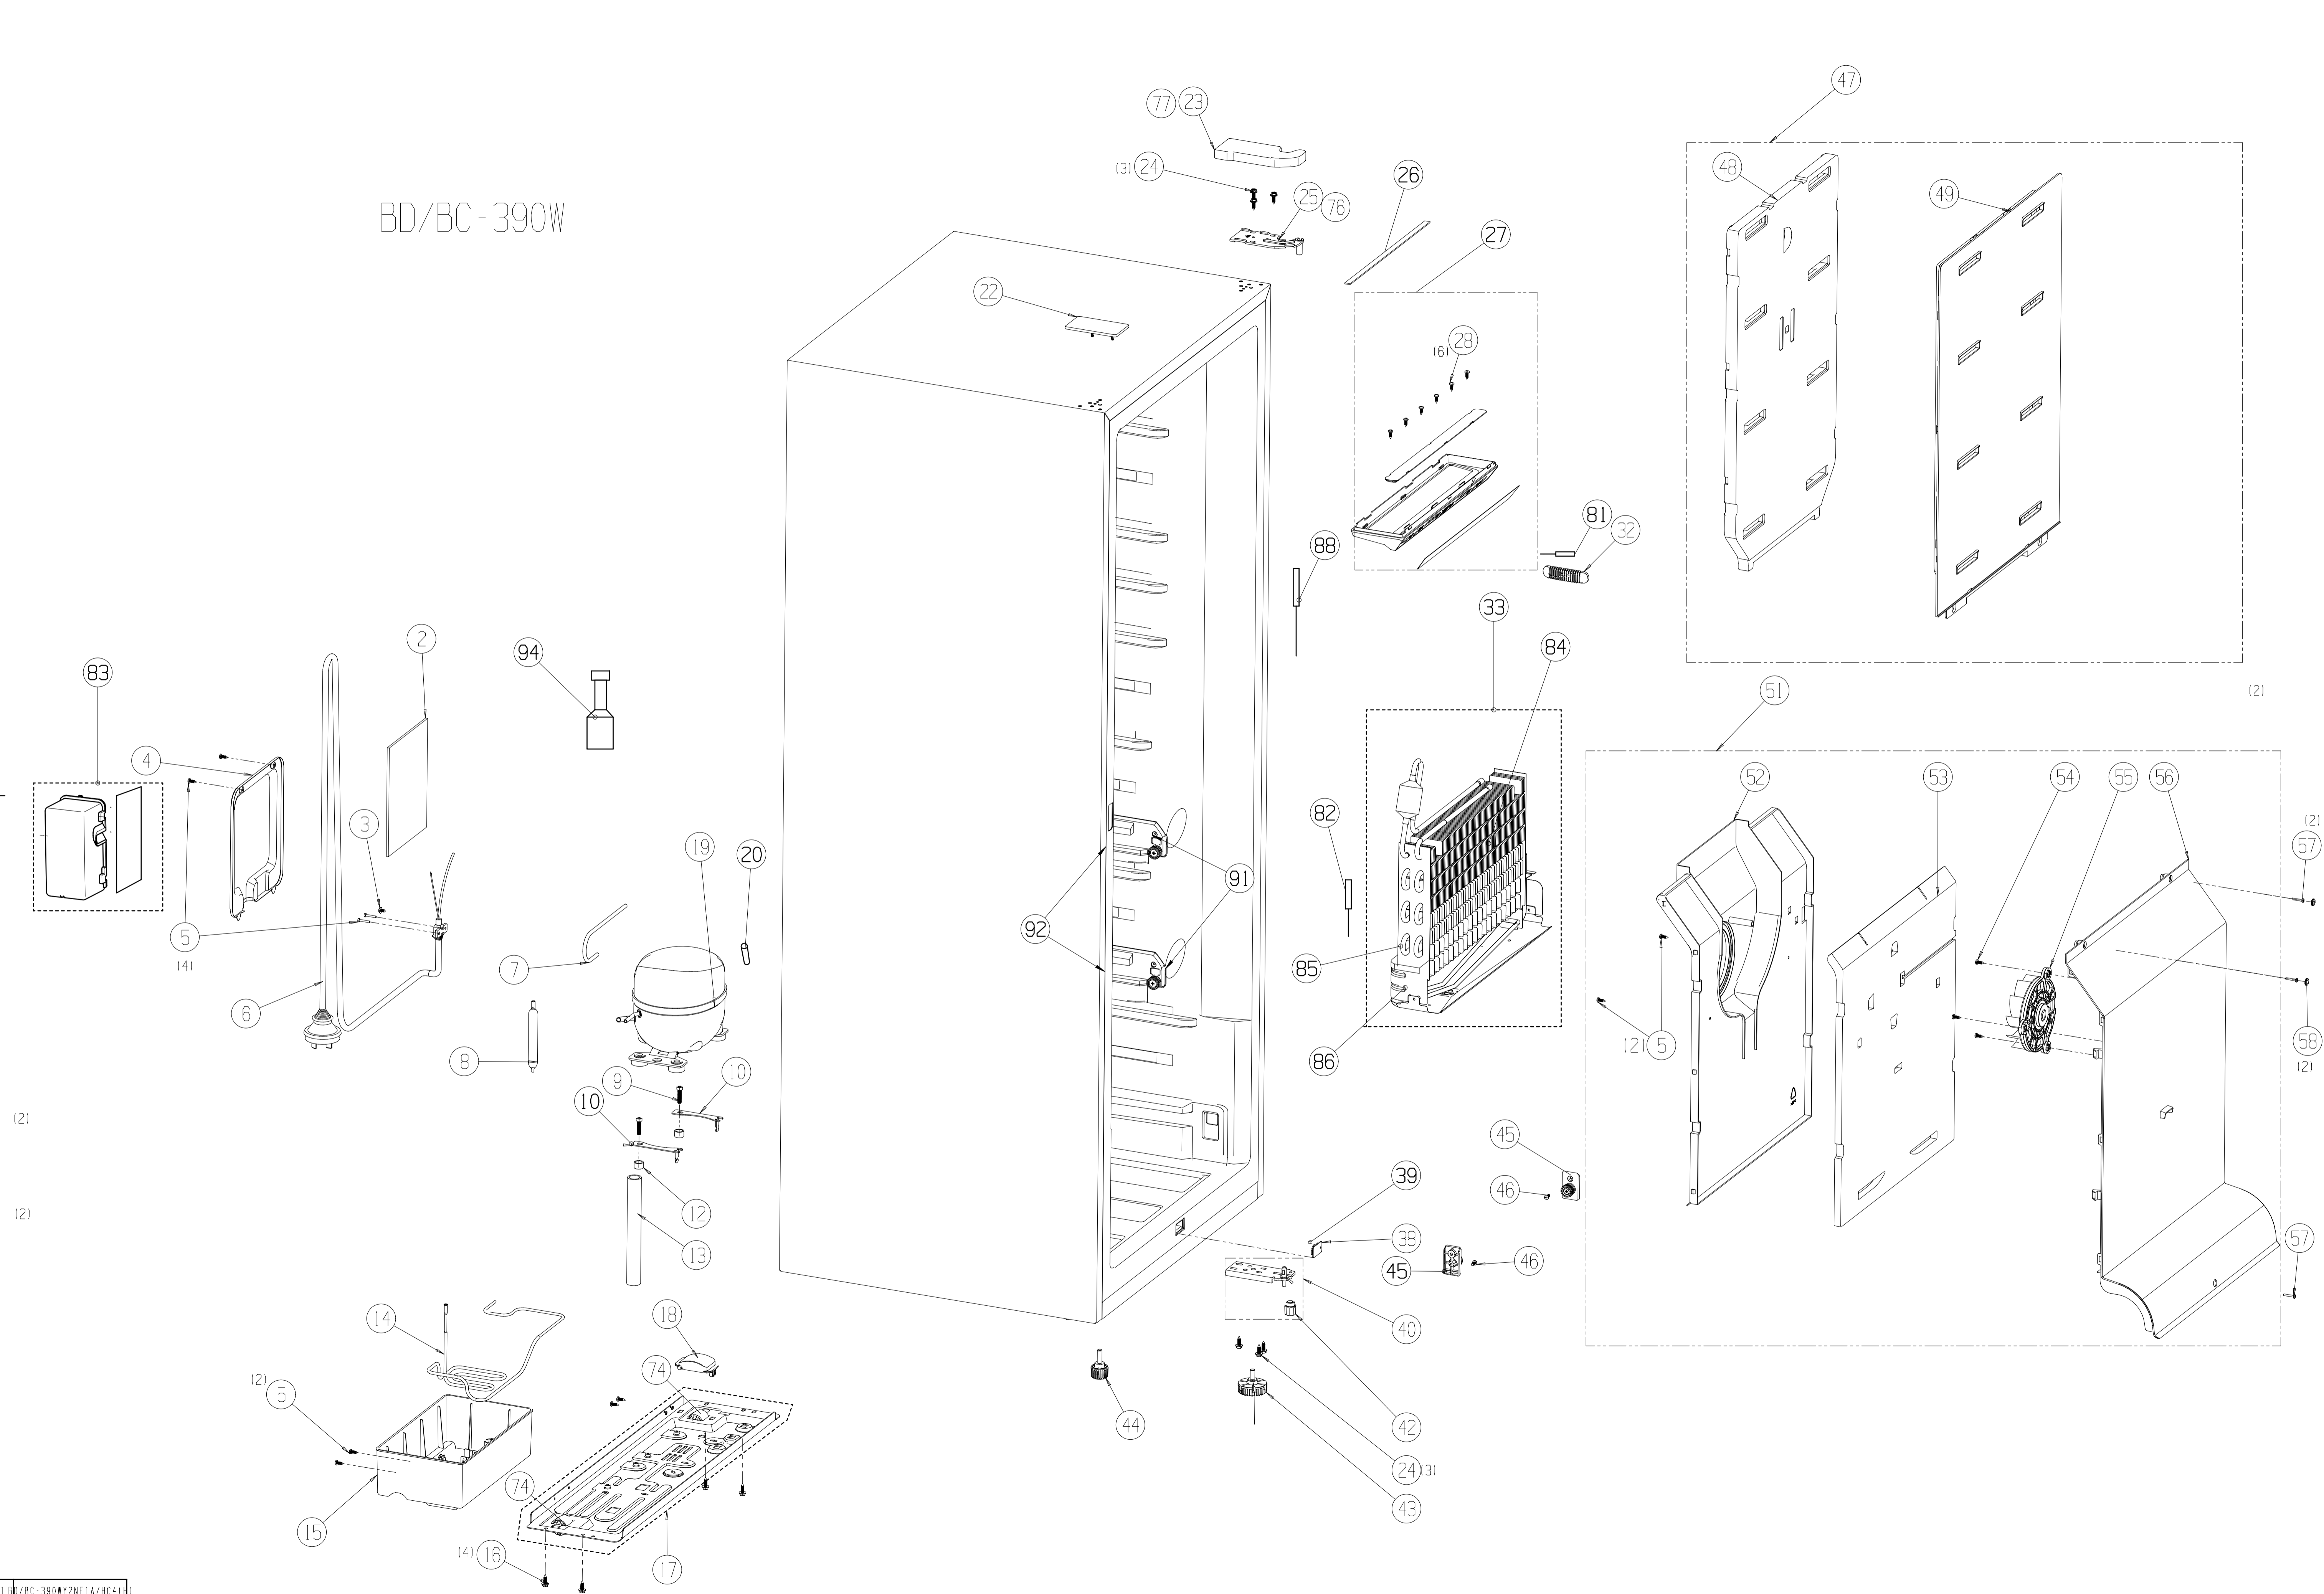

BD/BC - 390W

借(通)用件登记
旧底图总号
底图总号
出图审查
日期
编号

1 BD/BC-390WY2NF1A/HC4(H)
 首次用于机型

BSSJ00004721

BD/BC-390W

借(通用件登记)
 旧图总号
 底图总号
 出图审查
 日期

1 BD/BC-390WY2NF1A/HC41H
 序号 首次用于机型