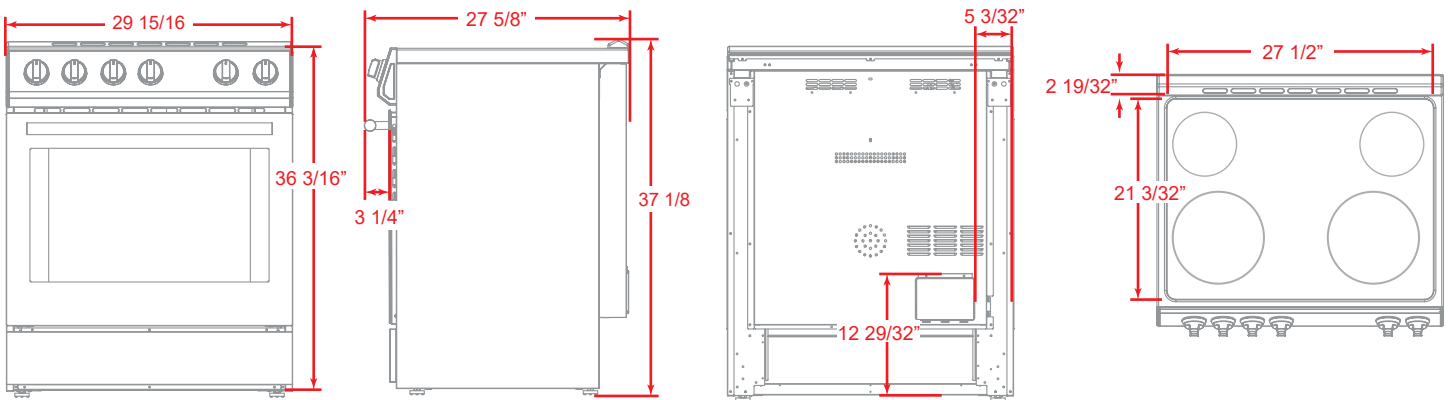

## APPARENCE

Type d'appareil	Cuisinière électrique Gamme
Taille de la cuisinière	30"
Matériau de l'appareil	Acier inoxydable
Couleur de l'appareil	Acier inoxydable
Intérieur du four	Bleu moucheté
Couleur de la poignée	Acier inoxydable
Type de surface de la table de cuisson	Verre céramique
Nombre de brûleurs	4
Nombre de fours	1
Matériau de l'étui	Acier inoxydable
Brûleur Taille	
Avant gauche :	9"
Arrière gauche :	6"
Avant droit :	10"
Arrière droite :	6"

## CAPACITÉ

Taille	W : 30" H : 36" D : 25"
Pied de mise à niveau	Max : 2" Min : 25/64
Capacité du four	W : 24 1/2" H : 19 13/16" D : 17 13/16" pi3 . pi : 5
Capacité des brûleurs	
Avant gauche :	2200W
Arrière gauche :	1200W
Avant droit :	2500W
Arrière droite :	1200W
Puissance de cuisson	1500W
Puissance du gril	2000W

## DIMENSION DU PRODUIT

## DIMENSION DE LA DÉCOUPE