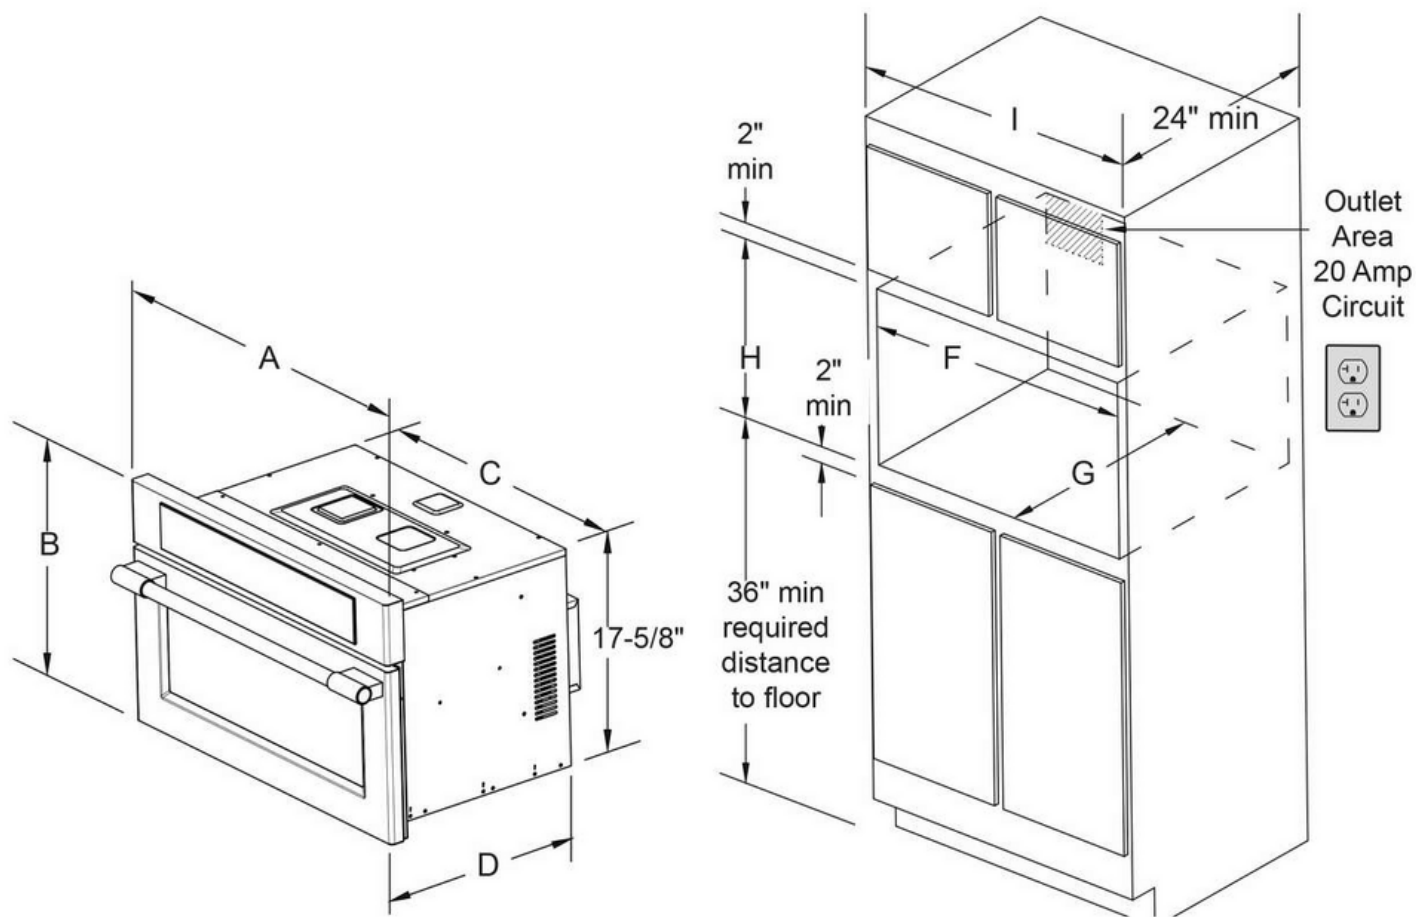

Extérieur

Ouverture de la porte	Porte s'ouvrant vers le bas
-----------------------	-----------------------------

Dimensions et volume

Hauteur	19.625 po
Largeur	29.8125 po
Profondeur	23.125 po
Profondeur avec porte ouverte à 90°	35.5 po
Hauteur intérieure du micro-ondes	9.8125 po
Largeur intérieure du micro-ondes	16.5 po
Profondeur intérieure du micro-ondes	16.5 po
Capacité du micro-ondes	1.6 pi ³

PRODUCT DIMENSIONS						
MODEL	A		B	C		D
Convection Microwave Oven	29-13/16		19	24-5/8		23
CUTOUT DIMENSIONS AND CABINET WIDTH						
MODEL	F		G	H		I
	Min.	Max.	Min	Min.	Max.	Min.
Convection Microwave Oven	28	28-3/8	22	17-3/4	18	30-1/8

All dimensions are in inches (cm).